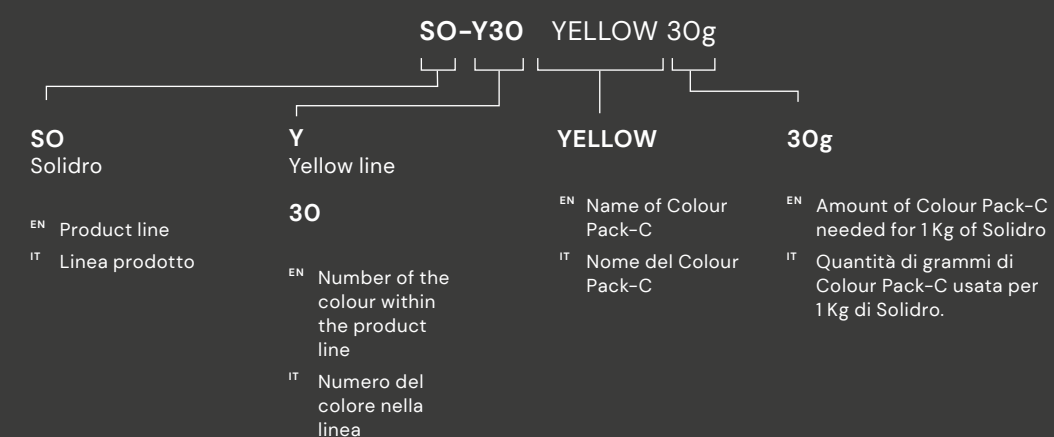

## Solidro Colours

SO

The art of  
harmony

<sup>EN</sup> How to read the colour name  
<sup>IT</sup> Lettura del nome colore

<sup>EN</sup> This special collection of colours for floors and walls by Ideal Work was designed by our creative specialist Valentina De Agnoi. In collaboration with Melanie Bernard, Valentina blended the potential of Ideal Work's new Solidro decorative solution with the latest trends. This exclusive palette was conceived to transform any room into an original work through shades ranging from elegant neutrals to the most daring nuances, capable of enhancing any space with style and uniqueness.

The colours listed in this page are only indicative; Ideal Work authorised applicator will create an ad hoc sample for you to see and touch the colour and finish you would like to choose.

<sup>IT</sup> Questa speciale collezione di colori per pavimenti e pareti di Ideal Work nasce dalla creatività della nostra specialista Valentina De Agnoi che, in collaborazione con Melanie Bernard, ha saputo fondere le potenzialità della nuova soluzione decorativa Solidro con le tendenze più attuali. Una palette esclusiva, progettata per trasformare ogni ambiente in un'opera originale, con tonalità che spaziano dai neutri eleganti alle sfumature più audaci, capaci di esaltare ogni spazio con stile e unicità.